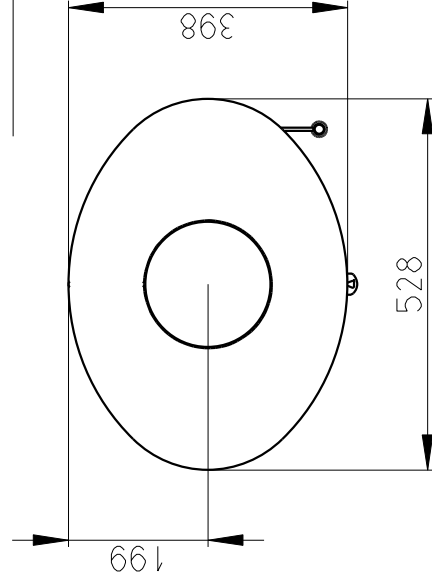

Rozměry v mm; Maße in mm; Dimensions in mm

# EVORA - KERAMIKA - 146A

123 kg

CENTRALNI PRIVOD VZDUCHU  
Zentralluftzufuhr  
Central air inlet  
 $\varnothing 120\text{mm}$

SEKUNDARNI VZDUCH  
Sekundärluft  
Secondary air  
A/UND/AND  
PRIMARNI VZDUCH  
Primärluft  
Primary air