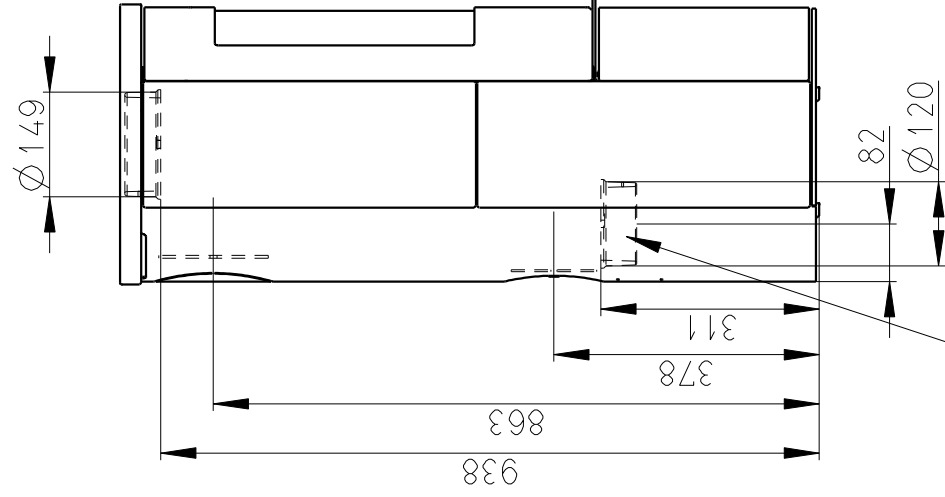

Rozměry v mm; Maße in mm; Dimensions in mm

# EVORA - KERAMIKA - 146A

123 kg

CENTRALNI PRIVOD VZDUCHU  
Zentralluftzufuhr  
Central air inlet  
 $\varnothing 120\text{mm}$

SEKUNDARNI VZDUCH  
Sekundärluft  
Secondary air  
A/UND/AND  
PRIMARNI VZDUCH  
Primärluft  
Primary air