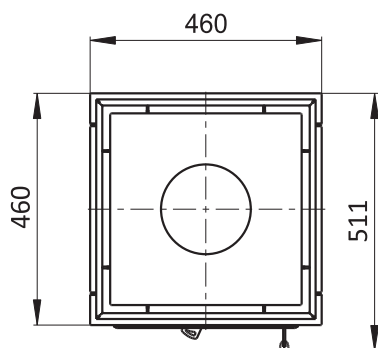

Primární / Sekundární vzduch
Primärluft / Sekundärluft
Primary / Secondary air

Rozměry v mm
Maße in mm
Dimensions in mm

Kachlový krb Kachelkamin Tiled fireplace	Typ Type Typ	HARMONY FN	List Blatt Sheet	1
Hmotnost Gewicht Weight	Rozměry topeniště (výška x šířka x hloubka) Maße Feuerraum (höhe x breite x tiefe) Combustion Chamber Dimensions (height x width x depth)		Hein & spol. - keramické závody, spol. s r. o. Odry - Tošovice	
260 kg	420 x 240 x 260 (mm)			