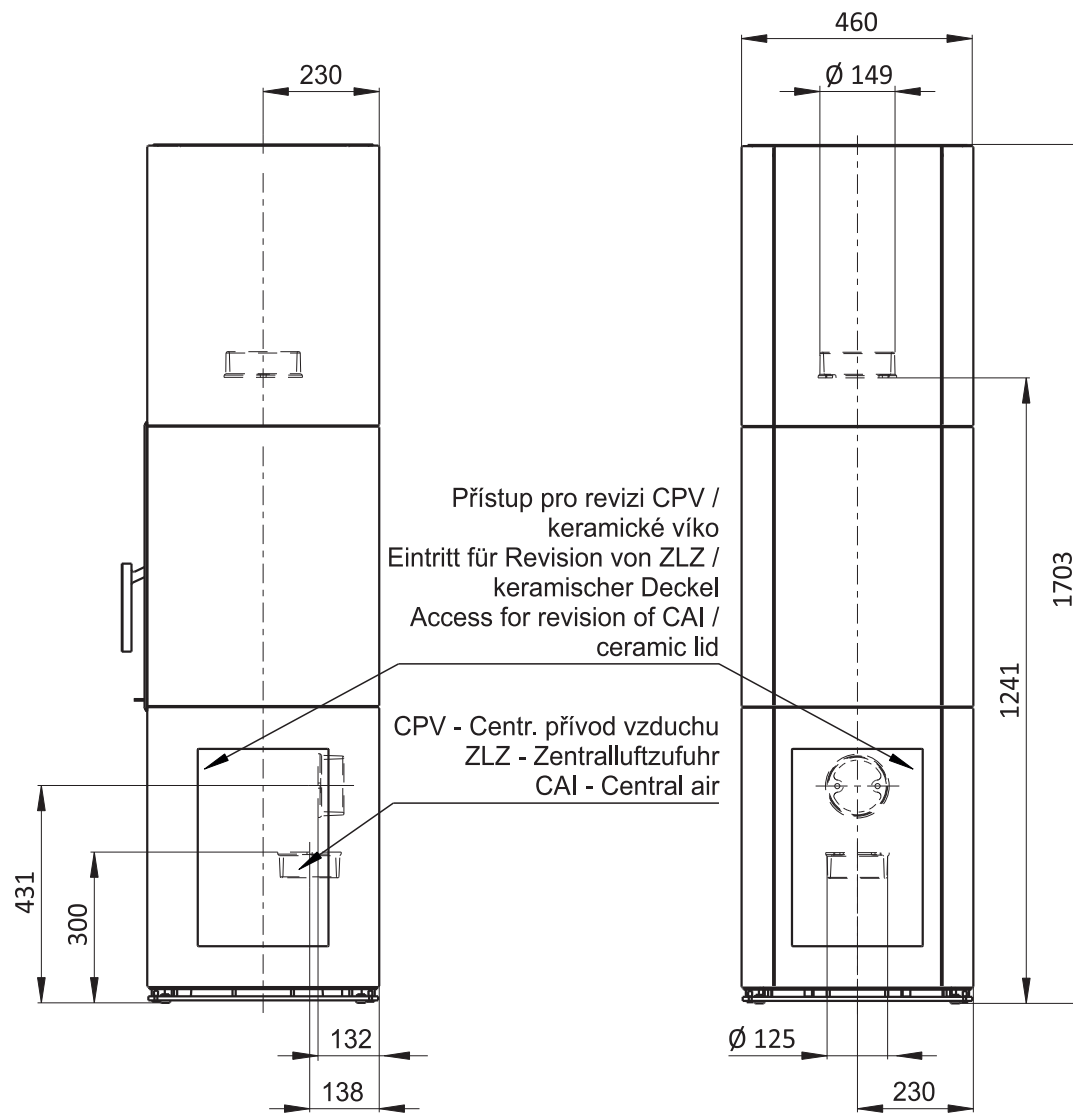

Primární / Sekundární vzduch
Primärluft / Sekundärluft
Primary / Secondary air

Rozměry v mm
Maße in mm
Dimensions in mm

Kachlový krb Kachelkamin Tiled fireplace	Typ Type Typ	HARMONY FN	List Blatt Sheet	1
Hmotnost Gewicht Weight	Rozměry topeniště (výška x šířka x hloubka) Maße Feuerraum (höhe x breite x tiefe) Combustion Chamber Dimensions (height x width x depth)		Hein & spol. - keramické závody, spol. s r. o. Odry - Tošovice	
260 kg	420 x 240 x 260 (mm)			