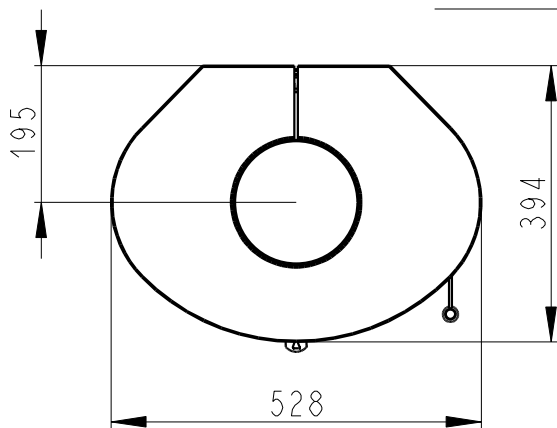

ALPERA E02 - SERPENTIN - 146E

139 kg

CENTRALNI PRIVOD VZDUCHU
Zentralluftzufuhr
Central air inlet
Ø 125mm

SEKUNDARNI VZDUCH
Sekundärluft
Secondary air
A/UND/AND
PRIMARNI VZDUCH
Primärluft
Primary air