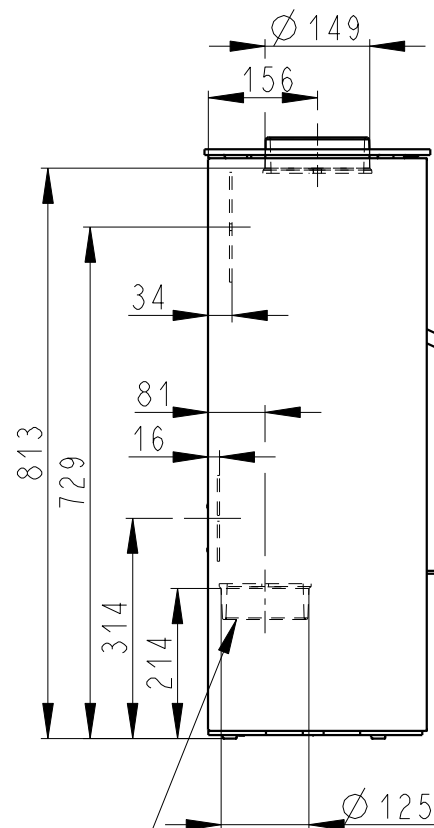

Rozmery v mm; Maße in mm

ALEDO 03 PLECH-182C

162 kg

Centralni privod vzduchu $\varnothing 125$
Zentral luftzufuhr $\varnothing 125$
Central air inlet $\varnothing 125$

Primarni a sekundarni vzduch
Primarluft und sekundarluft
Primary and Secondary air