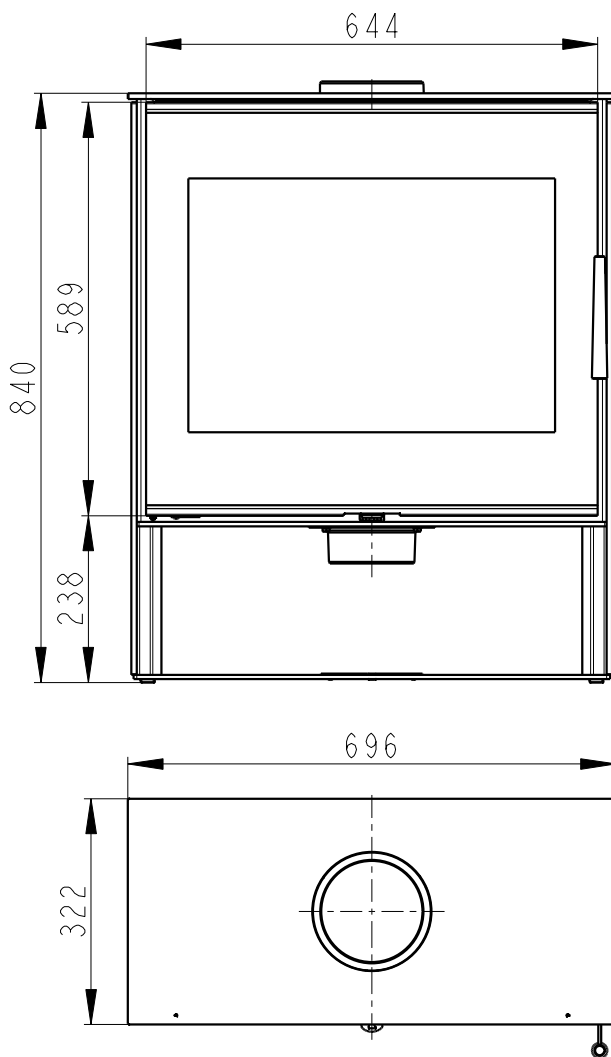

Rozmery v mm; Maße in mm

ALEDO 03 PLECH-182C

162 kg

Centralni privod vzduchu $\varnothing 125$
Zentral luftzufuhr $\varnothing 125$
Central air inlet $\varnothing 125$

Primarni a sekundarni vzduch
Primarluft und sekundarluft
Primary and Secondary air