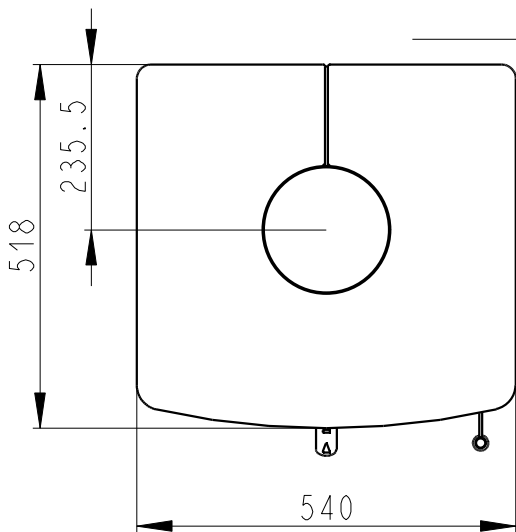

Rozměry v mm; Maße in mm; Dimensions in mm

ESPERA 01 - KERAMIKA - 146R

220 kg

CENTRALNI PRIVOD VZDUCHU
Zentralluftzufuhr
Central air inlet
 $\varnothing 120$ mm

SEKUNDARNI VZDUCH
Sekundärluft
Secondary air
A/UND/AND
PRIMARNI VZDUCH
Primärluft
Primary air