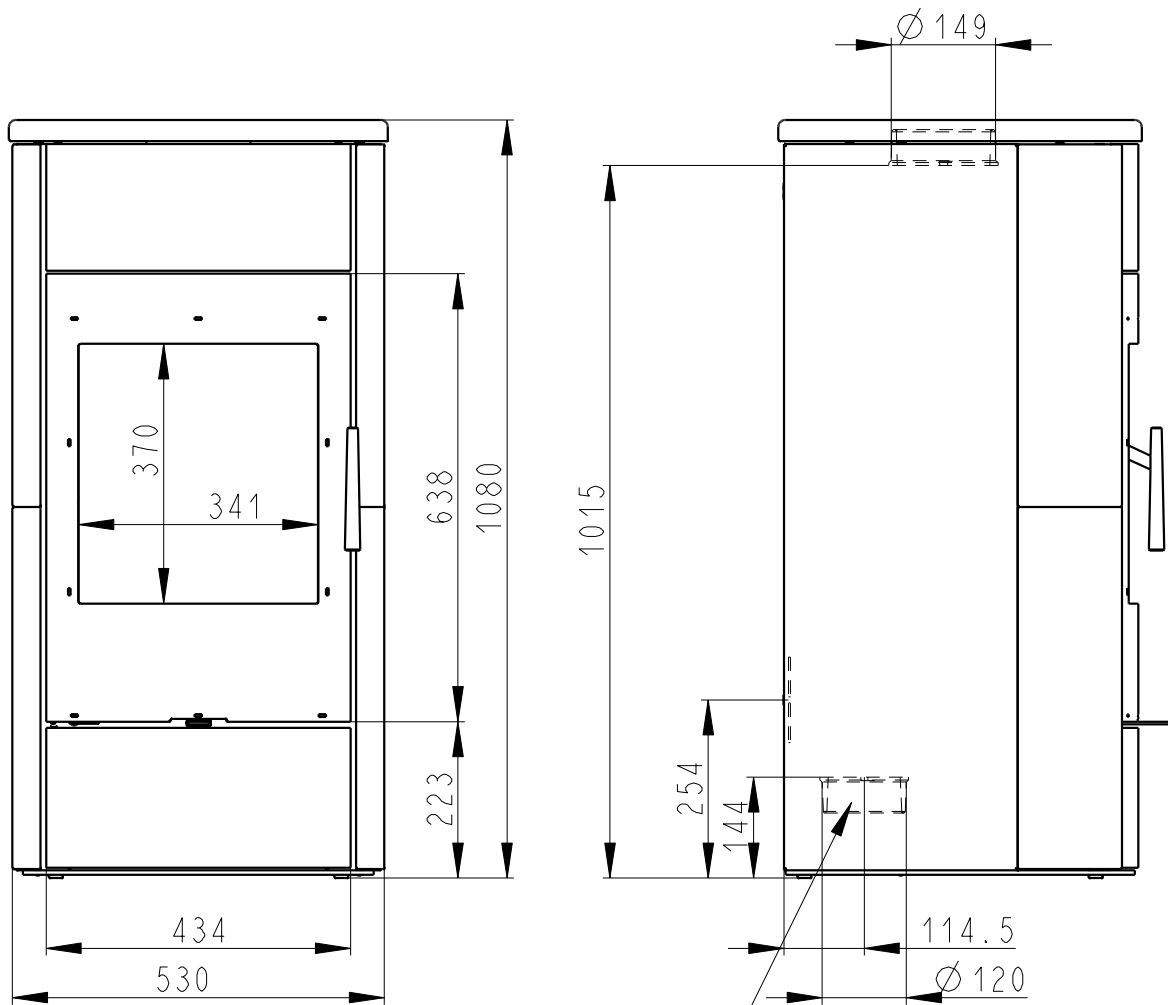

Rozměry v mm; Maße in mm; Dimensions in mm

ESPERA 01 - KERAMIKA - 146R

220 kg

CENTRALNI PRIVOD VZDUCHU
Zentralluftzufuhr
Central air inlet
 $\varnothing 120$ mm

SEKUNDARNI VZDUCH
Sekundärluft
Secondary air
A/UND/AND
PRIMARNI VZDUCH
Primärluft
Primary air